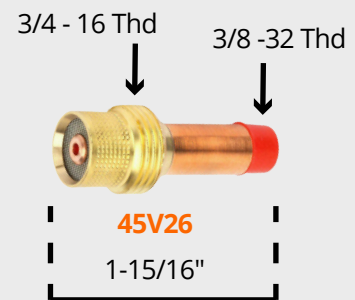

Ficha técnica

Especificaciones:

PRODUCTO			
10N24	10N25	10N32	10N28
COLLET 3/32"	COLLET 1/8"	COLLET BODY 3/32"	COLLET BODY 1/8"

PRODUCTO			
45V26	45V27	995795	45V64
GAS LENS 3/32"	GAS LENS 1/8"	EXTRA LARGE GAS LENS 1/8"	EXTRA LARGE GAS LENS 3/32"

PRODUCTO			
10N46	10N47	10N48	54N14
ALUMINA CUP NO. 8	ALUMINA CUP NO. 7	ALUMINA CUP NO. 6	ALUMINA CUP NO. 8
54N15	54N16	57N74	53N88
ALUMINA CUP NO. 7	ALUMINA CUP NO. 6	ALUMINA CUP FOR X-LG NO. 8	ALUMINA CUP FOR X-LG NO. 10

PRODUCTO	
57Y02	57Y04
BACK CAP LONG	BACK PACK SHORT

Ficha técnica

Desgloce:

Copa del difusor de gar

Cuerpo del difusor de gar

Protector térmico del difusor de gar

Copa cerámica

Porta mordaza